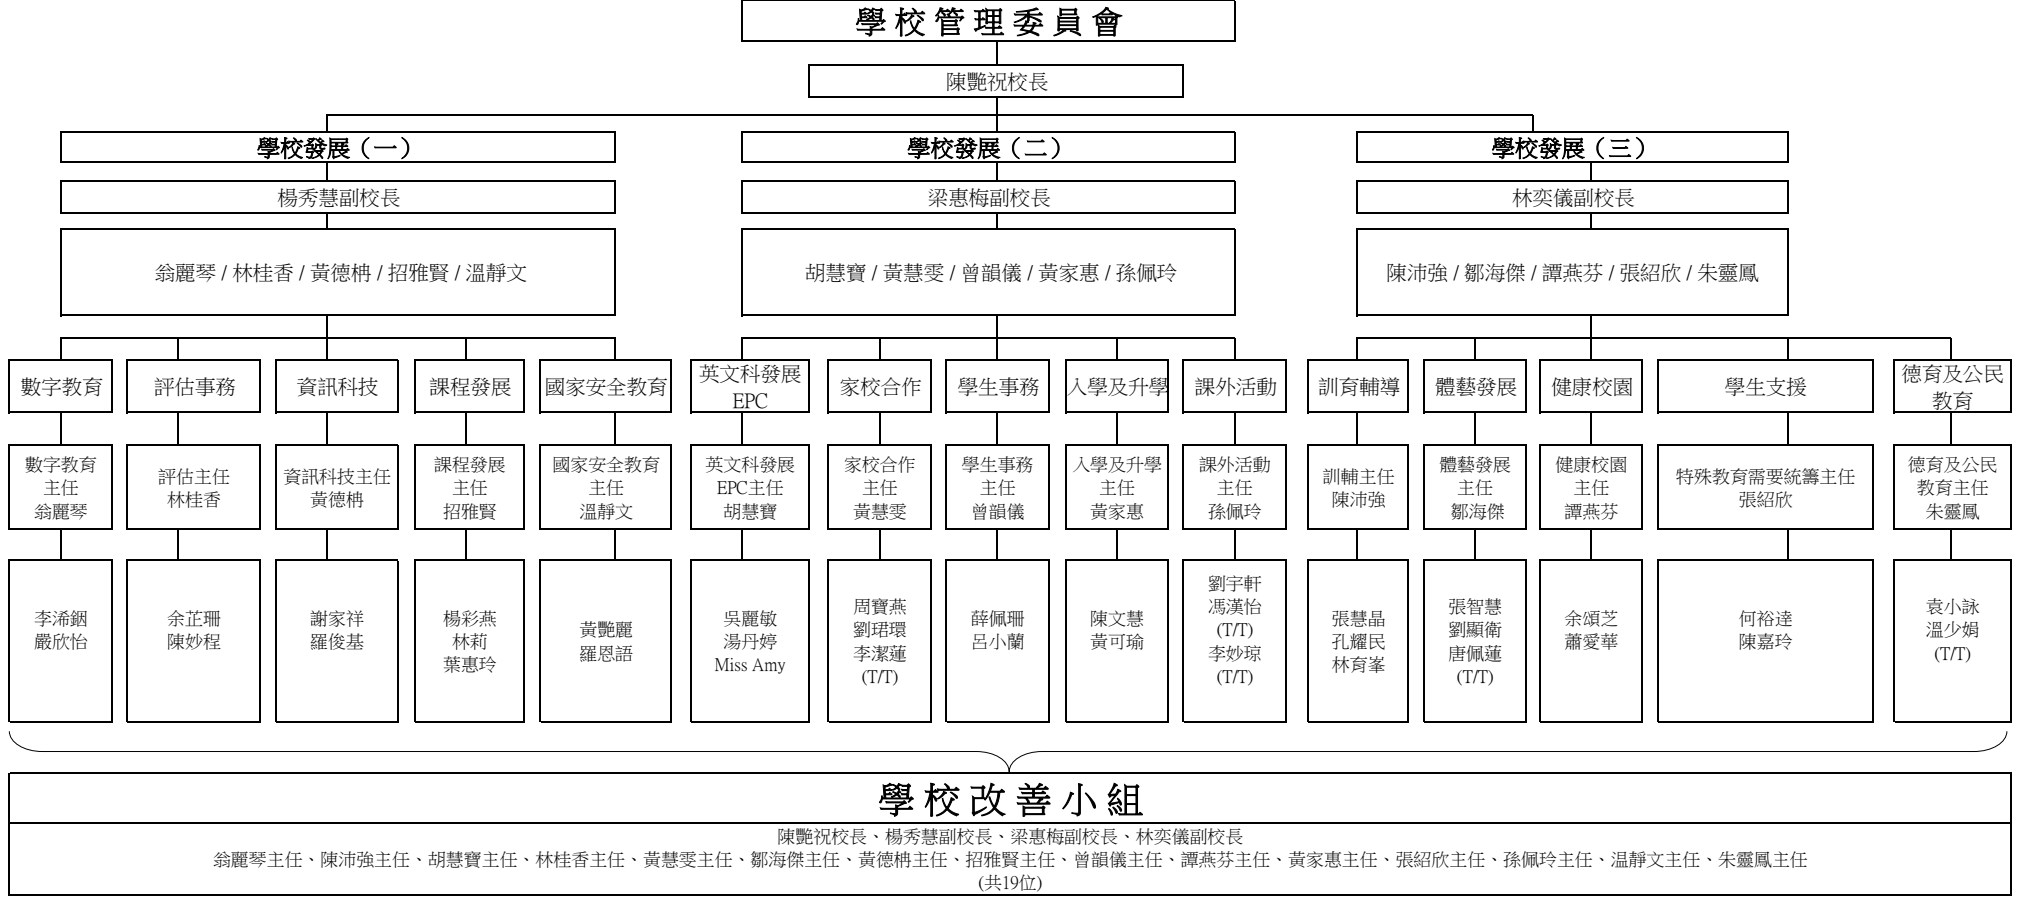

馬頭涌官立小學
2025-2026年度學校行政架構 (教學人員)

學校改善小組

陳艷祝校長、楊秀慧副校長、梁惠梅副校長、林奕儀副校長
翁麗琴主任、陳沛強主任、胡慧寶主任、林桂香主任、黃慧雯主任、鄒海傑主任、黃德栢主任、招雅賢主任、曾韻儀主任、譚燕芬主任、黃家惠主任、張紹欣主任、孫佩玲主任、溫靜文主任、朱靈鳳主任
(共19位)